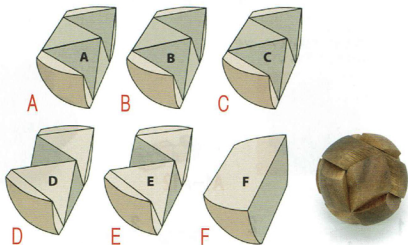

ロックスモーション・ウッドパズル H

パーツの形は3・2・1の異なった形の6パーツを分解してから組み上げスタートです。

本製品は小さなパーツもございますので小さなお子様には触らせないよう願います。
対象年齢10歳以上

分解ヒント
一部を抜き取ります。