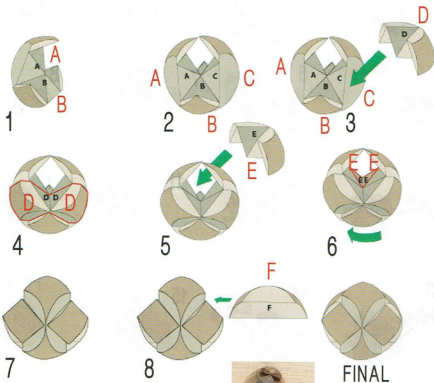

ロックスモーション・ウッドパズル H

パーツの形は3・2・1の異なった形の6パーツを分解してから組み上げスタートです。

本製品は小さなパーツもございますので小さなお子様には触らせないよう願います。
対象年齢10歳以上

分解ヒント
一部を抜き取ります。